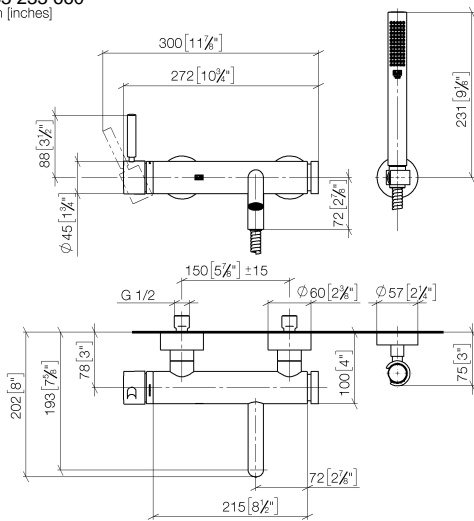

33 233 660

- Auslauf: runder luftangereicherter Strahl
- Durchfluss max. 14 l/min bei 3 bar Fließdruck
- Handbrause: COMPACT RAIN, Durchfluss max. 6,8 l/min (bei 3 Bar)
- Schlauchbrausegarnitur mit Antikalk-System
- automatische Umstellung Wanne/Brause
- Ausladung 202 mm
- Schubrosetten Ø 60 mm
- Stichmaß 150 mm ± 15 mm
- Anschluss 1/2"
- Metallbrauseschlauch 1250 mm mit integriertem Verdreherschutz
- Brausehalter mit Rosette Ø 57 mm

Eigensicher gegen Rückfließen.

	Chrom	33 233 660-00
	Platin gebürstet	33 233 660-06
	Dark Chrome	33 233 660-19
	Light Gold	33 233 660-26
	Light Gold gebürstet	33 233 660-27
	Schwarz matt	33 233 660-33
	Bronze gebürstet	33 233 660-42
	Champagne gebürstet (22kt Gold)	33 233 660-46
	Champagne (22kt Gold)	33 233 660-47
	Chrom gebürstet	33 233 660-93
	Dark Platinum gebürstet	33 233 660-99

33 233 660
mm [inches]

Durchflussdiagramm

Zertifikate

Belgaqua_21-025- LGA_29687. WRAS_2207043.
27_1.

33 233 660

Ersatzteile für die
anderen
Oberflächenvarianten
finden Sie hier: Platin
gebürstet

Ersatzteilstückliste

Nr.	Artikelnummer	Benennung	Verbaumenge	Lieferzeit
1	33 200 660-00	META Wannen-Einhandbatterie für Wandmontage ohne Garnitur - Chrom	1	10
2	28 050 920-00	Halter	1	60
3	90 30 02 072 00-00	Metall-Brauseschlauch 1/2" x 3/8" x 1250 mm - Chrom	1	10
4	90 12 11 140 30-00	Brause	1	10