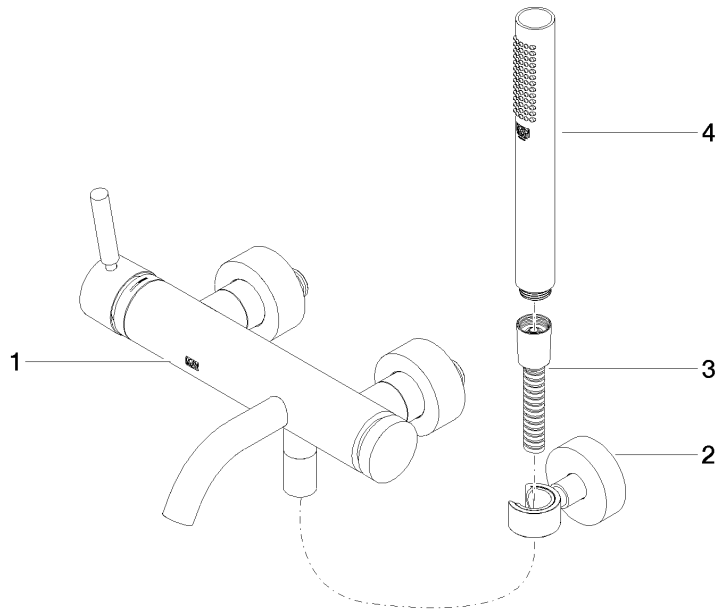

33 233 660

- Auslauf: runder luftangereicherter Strahl
- Durchfluss max. 14 l/min bei 3 bar Fließdruck
- Handbrause: COMPACT RAIN, Durchfluss max. 6,8 l/min (bei 3 Bar)
- Schlauchbrausegarnitur mit Antikalk-System
- automatische Umstellung Wanne/Brause
- Ausladung 202 mm
- Schubrosetten Ø 60 mm
- Stichmaß 150 mm ± 15 mm
- Anschluss 1/2"
- Metallbrauseschlauch 1250 mm mit integriertem Verdreherschutz
- Brausehalter mit Rosette Ø 57 mm

33 233 660
mm [inches]

Durchflussdiagramm

Zertifikate

Belgaqua_21-025- LGA_29687. WRAS_2207043.
27_1.

33 233 660

Ersatzteile für die
anderen
Oberflächenvarianten
finden Sie hier: Platin
gebürstet

Ersatzteilstückliste

Nr.	Artikelnummer	Benennung	Verbaumenge	Lieferzeit
1	33 200 660-00	META Wannen-Einhandbatterie für Wandmontage ohne Garnitur - Chrom	1	10
2	28 050 920-00	Halter	1	60
3	90 30 02 072 00-00	Metall-Brauseschlauch 1/2" x 3/8" x 1250 mm - Chrom	1	10
4	90 12 11 140 30-00	Brause	1	10