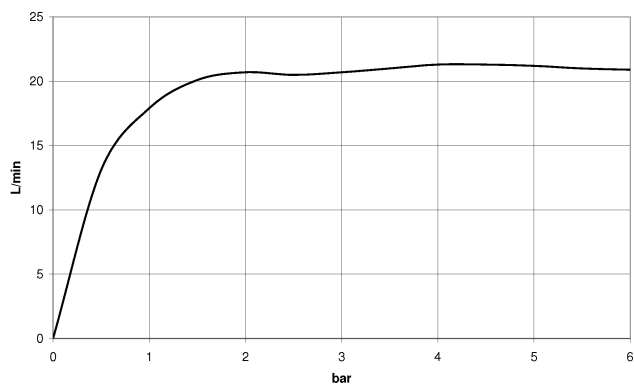

33 233 660

- Auslauf: runder luftangereicherter Strahl
- Durchfluss max. 14 l/min bei 3 bar Fließdruck
- Handbrause: COMPACT RAIN, Durchfluss max. 6,8 l/min (bei 3 Bar)
- Schlauchbrausegarnitur mit Antikalk-System
- automatische Umstellung Wanne/Brause
- Ausladung 202 mm
- Schubrosetten Ø 60 mm
- Stichmaß 150 mm ± 15 mm
- Anschluss 1/2"
- Metallbrauseschlauch 1250 mm mit integriertem Verdreherschutz
- Brausehalter mit Rosette Ø 57 mm

Eigensicher gegen Rückfließen.

	Chrom	33 233 660-00
	Platin gebürstet	33 233 660-06
	Dark Chrome	33 233 660-19
	Light Gold	33 233 660-26
	Light Gold gebürstet	33 233 660-27
	Schwarz matt	33 233 660-33
	Bronze gebürstet	33 233 660-42
	Champagne gebürstet (22kt Gold)	33 233 660-46
	Champagne (22kt Gold)	33 233 660-47
	Chrom gebürstet	33 233 660-93
	Dark Platinum gebürstet	33 233 660-99

33 233 660
mm [inches]

Durchflussdiagramm

Zertifikate

Belgaqua_21-025- LGA_29687. WRAS_2207043.
27_1.

33 233 660

Ersatzteile für die
anderen
Oberflächenvarianten
finden Sie hier: Platin
gebürstet

Ersatzteilstückliste